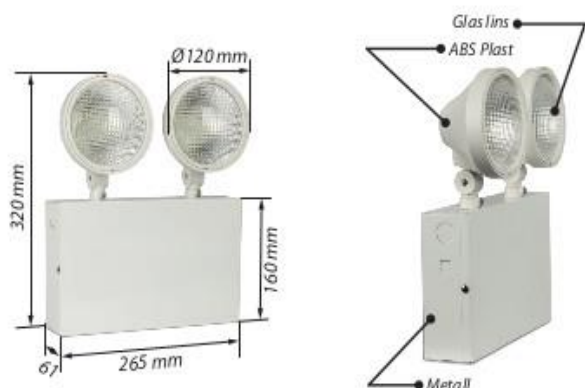

NÖDBELYSNING

SAC-TWINSPOT-LED

STRÅLKASTARAGGREGAT

SAC-TWINSPOT-LED är en strålkastararmatur med två stycken ställbara strålkastare. Ljusflödet är 1250 lumen tack vare 42st LED i varje strålkastare. Framför reflektorn sitter en glaslinns och bakstycket är av robust plast. Chassit är gjort i metall. Batteriet är uppladdningsbart och laddar fullt på ett dygn. Den uppfyller normen på en timmes brinntid. Armaturen väger endast 1,9kg och monteras enkelt på vägg. Kan sättas i korridor med 26 meters mellanrum.

Test: Manuell test / Auto test

Ljusflöde: 1250lm

Färgtemperatur: 6000K

Uppfyller relevanta standarder:

IEC60598-1, IEC60598-2-22, EN 61000-3-2, EN 61000-3-3, EN 62471, EN62493, EN55015, EN61547.

Art.nr	E-nummer	Modell	Beskrivning	Mått i mm	Vikt
30865	73 290 51	SAC-TWINSPOT-LED	Strålkastare 2 LED	230 x 265 x 62 mm	1,9 kg