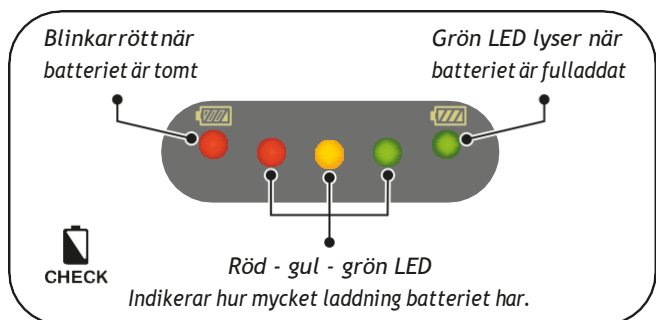

LADDINDIKERING