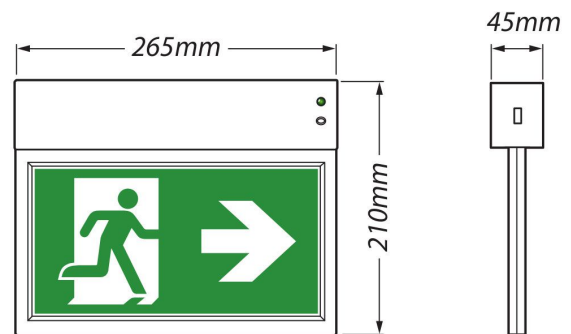

SAC-LEAD-LED

LITEN OCH SMIDIG HÄNVISNINGSMONTERING

SAC-LEAD-LED är en liten och smidig hänvisningsarmatur som är strömsnål tack vare de ljusstarka lysdioderna. Enkel och snabb att installera.

- Material: polycarbonate
- Ljuskälla: 14 st LED (SMD3528)
- Strömkälla: 160-240V 50/60Hz
- Batteri: NiMH 3,6V 0,6Ah
- Drift: 3,5W (power consumption)
- Autotestfunktion
- Vid strömbortfall klarar batteriet ca 3 timmars bibehållen drift.
- Läsavstånd 24m
- Kapslingsklass IP20
- Medföljer utbytbara piktogram för de vanligaste utföranden (Pil höger, vänster och ner)
- Enkel montering för: vägg eller tak
- Enkel och snabb installation

Artikelnr	Modell	Ljuskälla	Läsavstånd	Klass	Batteri	Mått i mm	Vikt
30804	SAC-LEAD-LED	14 LED	24 meter	IP20	NiMH	265 x 210 x 45mm	690g

Postadress

Ragnarssons Brandservice AB
Box 92
520 43 ÅSARP

Telefon

0515-505 80