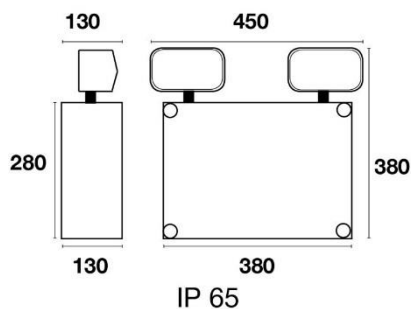

## Strålkastaraggregat OD55 ip65

är i ljusgrå polykarbonat.

Aggregaten är bestyckade med två smalstrålande strålkastare av svart ABS-plast med linser av glas. Strålkastarna är ställbara och monterade på kapslingen. Strålkastarna kan frigöras från stommen för extern installation (se rekommenderade kabellängder i tabellen).

Ljuskällorna ingår och är halogenlampor H3, 12V/55 W.

Mått (mm):

Strålkastaraggregaten har inbyggt nödljusaggregat och batteri för egen strömförsörjning i minst 60 minuter vid nätbortfall.

Strålkastarna tänds automatiskt och lyser endast vid strömbrott. Röd lysdiod indikerar nätspänning, laddning samt att batterierna och lamporna är anslutna.

## Montage

På vägg.

Max tillåten ledningslängd vid extern montering av strålkastare vid 1V spänningsfall:

Kabelarea	1,5 mm <sup>2</sup>	2,5mm <sup>2</sup>	4mm <sup>2</sup>
55W halogen	5m	8m	13m

Beredskapsdrift	Typ nr.	Ljuskälla	Drift	Vikt	P/B
73 290 42	OD55/IP65	2x55W/H3	Bly	8,3kg	Nej/Ja